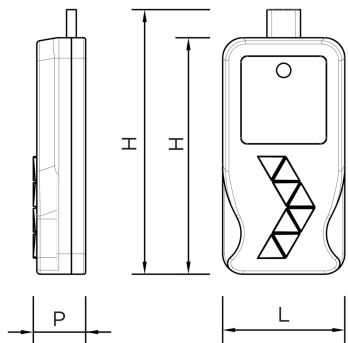

Intelligente Bewässerung NUVOLA WIFI VISION

Nuvola Mini WiFi Vision ist das Gerät der Vision-Reihe, mit dem Sie intelligente Steuergeräte aus der Ferne über eine Internetverbindung verwalten können.

Durch die Erweiterung der Fernverbindung der Vision-Systeme können Sie die Bewässerungsfunktionen und die Programmierung über die Vision-App von Smartphones, Tablets und PCs aus überwachen, überall und jederzeit.

Technische Daten

- Internetverbindung: Über die Daten des Mobilfunknetzes
- Internetverbindung: Kompatibel mit Wi-Fi 2,4 GHz (802.11 b/g/n)
- Stromversorgung: Externer Transformator mit USB C-Eingang 5 Vdc - 1A (nicht mitgeliefert)
- Kompatibel mit dem Nexus Vision IP68-Außenschutzgerät und/oder Unterstützung von Batteriebetrieb.
- Bluetooth-Verbindung 5.0
- Maximale Anzahl der angeschlossenen Geräte: 30
- Bluetooth Low Energy 5.0 (BLE) für die lokale Verwaltung über ein Smartphone oder nur für Verbindungen zu Standard-Bluetooth-kompatiblen Steuerungen
- Bluetooth Long Distance (BLD) für die Fernverwaltung über große Entfernungen zwischen Rain Vision BLD-Geräten
- Benutzeroberfläche: RGB-LED

Codice	Name	Modell
200.1000003	NUVOLA MINI WIFI	INDOOR
200.1000060	NEXUS VISION	

Modell	H	P	L
Nuvola Mini und Gemini	5,80 - 6,49 cm	1.2 cm	3.0 cm

Wi-Fi-Verbindung

Das Nuvola WiFi Vision Gerät ist mit 2,4 GHz Wi-Fi kompatibel.