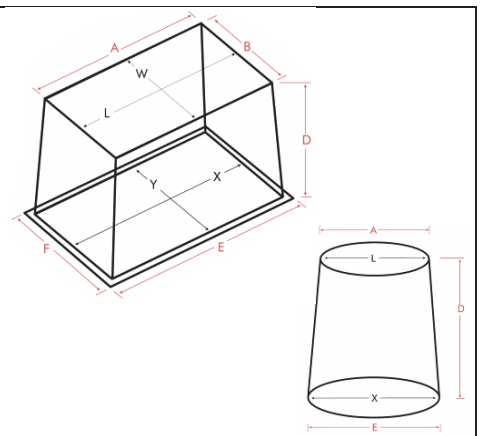

### Serie „VB“

Rund-Box VB-610	Rund-Box VB-1010	Standard-Box VB-1419	Jumbo-Box VB-1420	Maxi-Jumbo VBC-1730-18
--------------------	---------------------	-------------------------	----------------------	---------------------------

### Serie „VBC“ (vertikale Traglast 1,5 t)

Rund-Box VBC-1010	Standard-Box VBC-1419	Standard-Box VBC-1420	Verlängerung VBC-1419A VBC-1420A	Super-Jumbo VBC-1324-15
----------------------	--------------------------	--------------------------	--	----------------------------

### Abmessungen [mm]

Modell	A	B	D	E	F	L	W	X	Y
<b>VB-610</b>	160		230	195		140		180	
<b>VB-1010</b>	235		250	325		220		290	
<b>VB-1419</b>	405	275	325	520	395	355	230	470	345
<b>VB-1420</b>	550	380	325	660	490	510	340	610	450
<b>VB-1324</b>	655	415	390	805	565	515	310	725	485
<b>VBC-1010</b>	250		565	335		240		300	
<b>VBC-1419</b>	435	300	310	540	400	395	265	500	360
<b>VBC-1419A</b>	430	300	170	480	350	395	265	435	305
<b>VBC-1420</b>	545	380	315	660	480	505	340	610	430
<b>VBC-1420-A</b>	545	380	180	610	440	510	340	570	400
<b>VBC-1324-15</b>	640	400	385	830	580	555	315	555	510